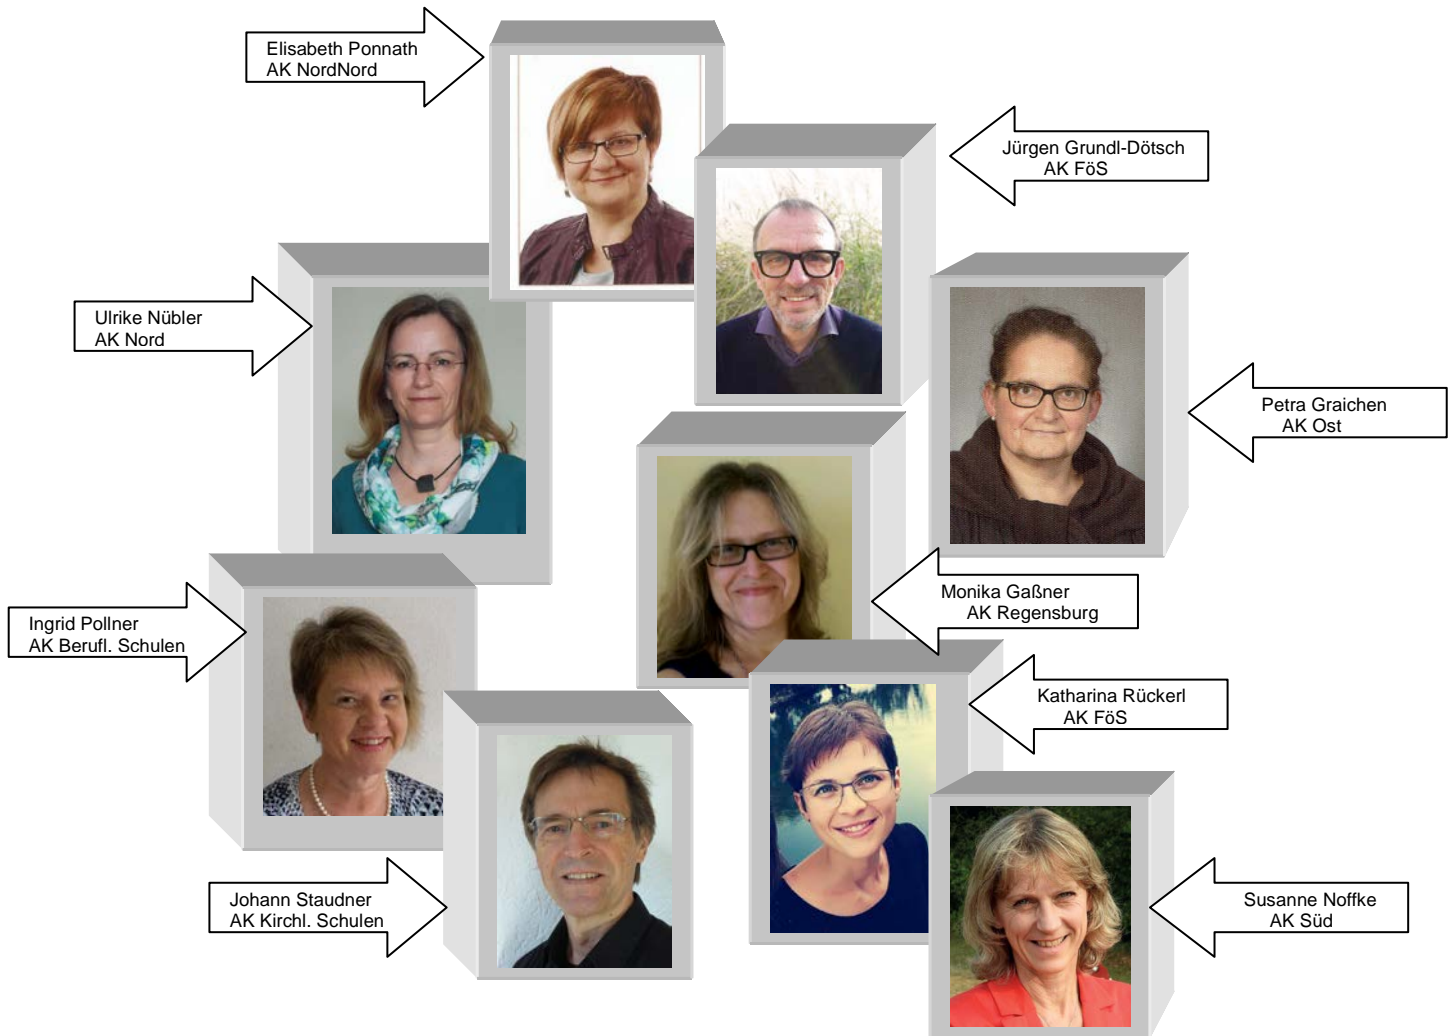

**Unsere Koordinatorinnen
und Koordinatoren
für Schulpastoral**

Die Koordinatorinnen und Koordinatoren sind:

AK Berufliche Schulen: **Ingrid Pollner**, Landshut

Kontakt: ingrid.pollner@bs-schoenbrunn.de

AK Kirchliche Schulen: **Johann Staudner**, Cham